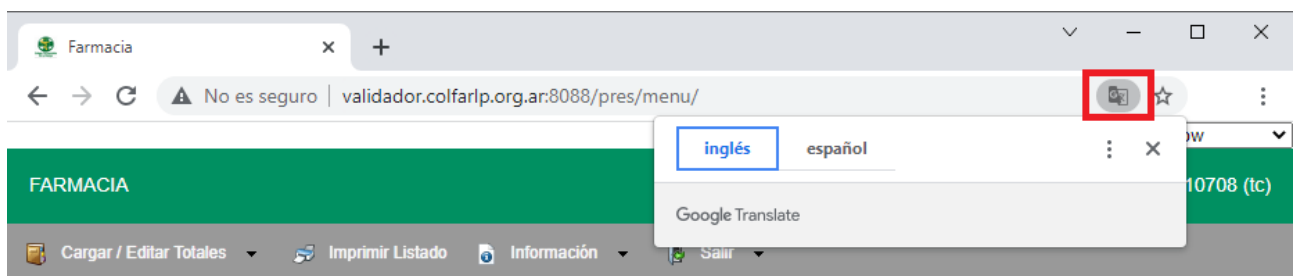

## Google Chrome (Navegador)

Desactivar traducción en automática para un sitio web.

Descripción del problema: *en la **Carga de Obras Sociales** (planilla web del Colegio) se muestran nombres de O.S./Prepagas erróneos o no se muestran.*

Pasos a seguir:

- Ingresar a la utilidad de **Carga de Obras Sociales**,

- clic en la opción **Traducir esta página** (sig. imagen),

- clic en **Opciones del Traductor** (sig. imagen),

- clic en **No traducir nunca este sitio** (sig. imagen),