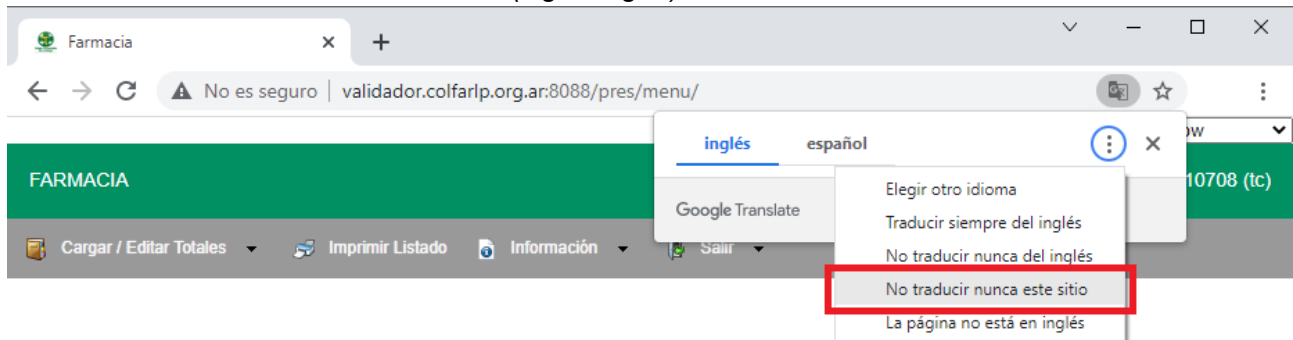

## Google Chrome (Navegador)

Desactivar traducción en automática para un sitio web.

Descripción del problema: *en la **Carga de Obras Sociales** (planilla web del Colegio) se muestran nombres de O.S./Prepagas erróneos o no se muestran.*

Pasos a seguir:

- Ingresar a la utilidad de **Carga de Obras Sociales**,

- clic en la opción **Traducir esta página** (sig. imagen),

- clic en **Opciones del Traductor** (sig. imagen),

- clic en **No traducir nunca este sitio** (sig. imagen),

- cerrar el navegador (Google Chrome) y volver a abrirlo.-